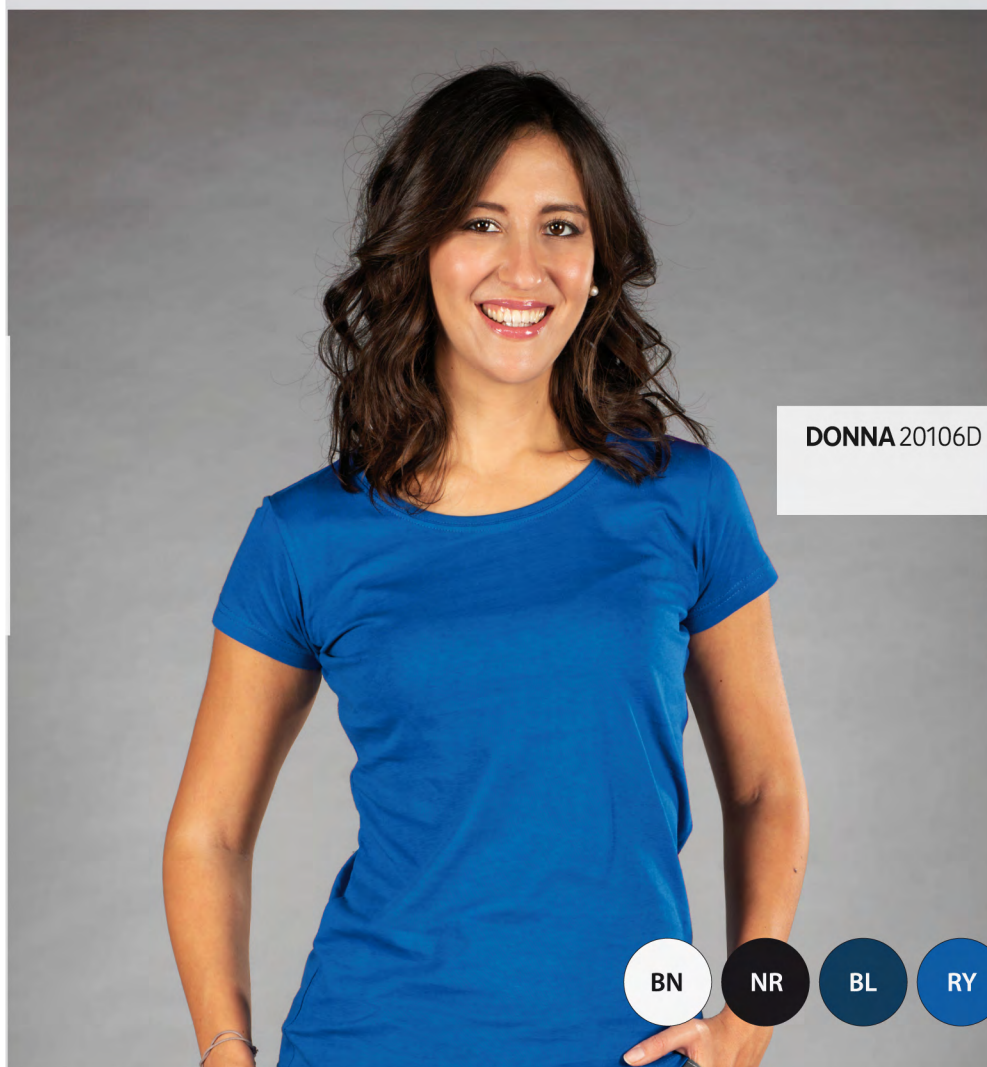

DONNA 20106D

T-SHIRT START

100% Cotone Jersey, Peso 130 gr
Colli da 36 pz. imballo da 12 pz

TAGLIA ADULTO	PETTO CHEST	LUNGHEZZA LENGTH
S	44	62
M	46	64
L	48	66
XL	50	68