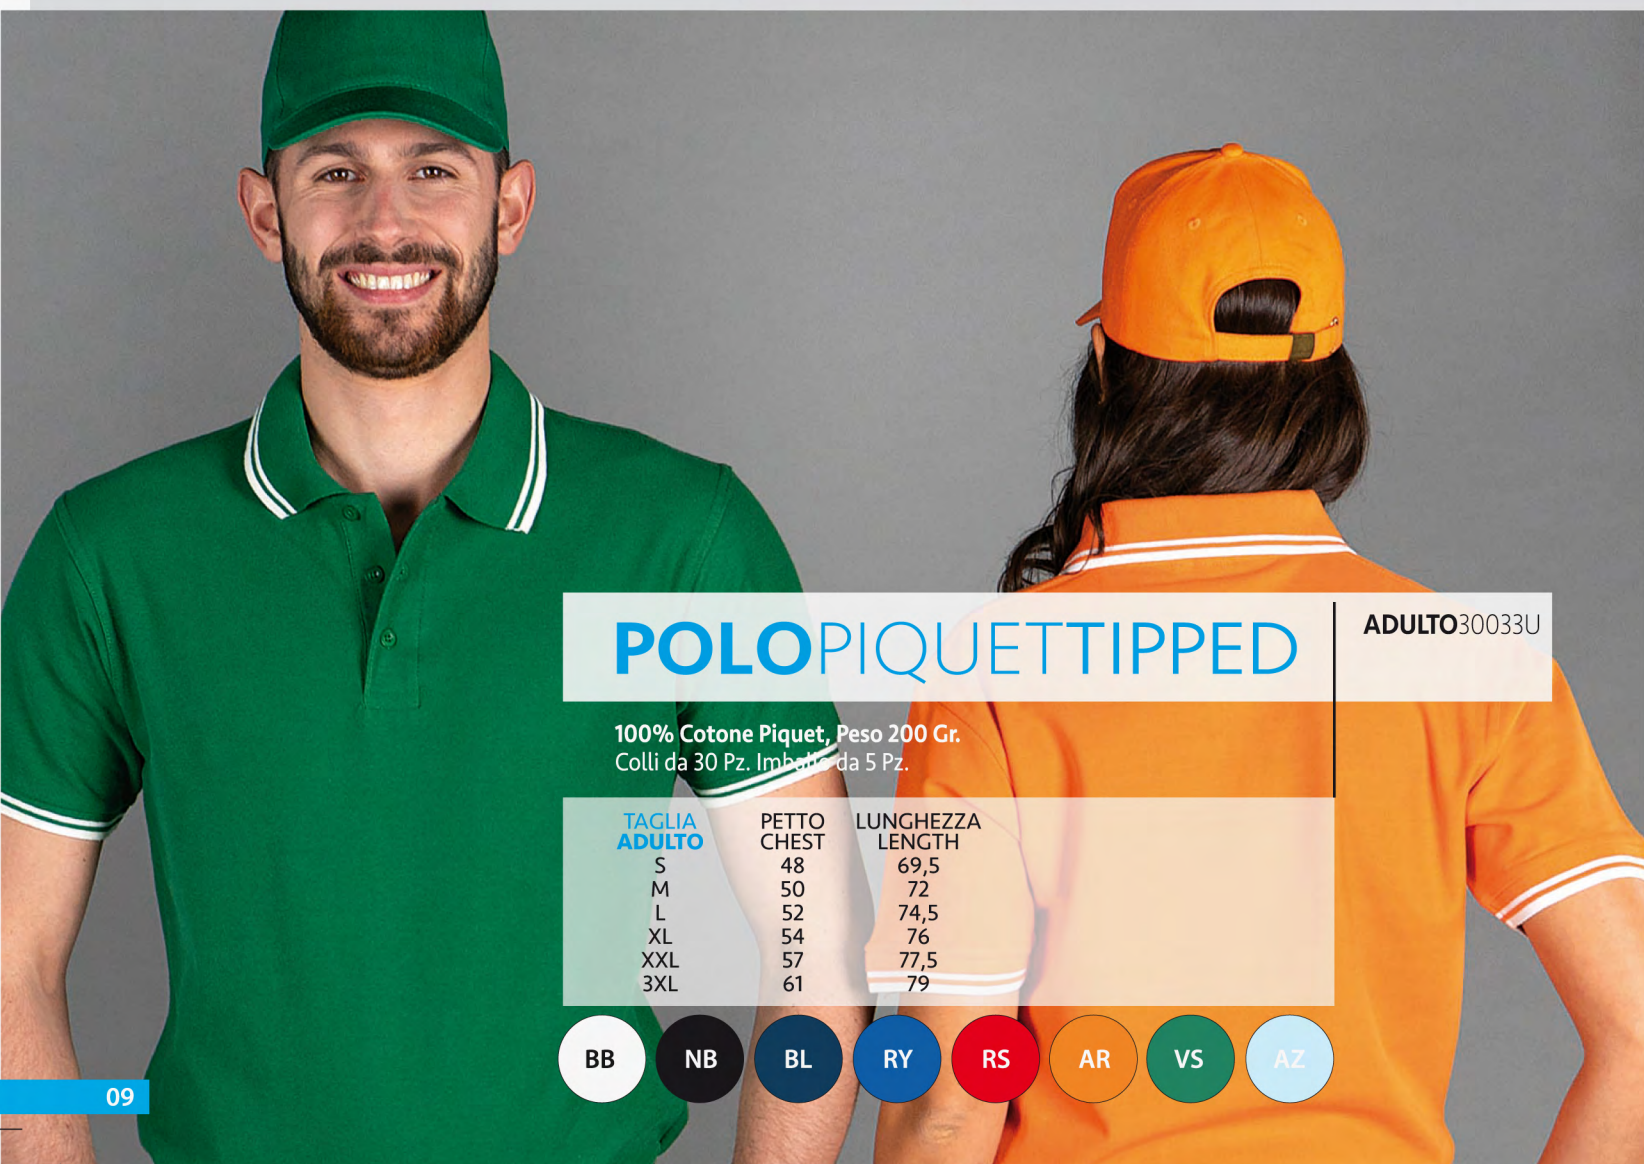

TAGLIA ADULTO	PETTO CHEST	LUNGHEZZA LENGTH
S	48	69,5
M	50	72
L	52	74,5
XL	54	76
XXL	57	77,5
3XL	61	79

BB

NB

MG

BL

RY

RS

POLO PIQUETTIPPED