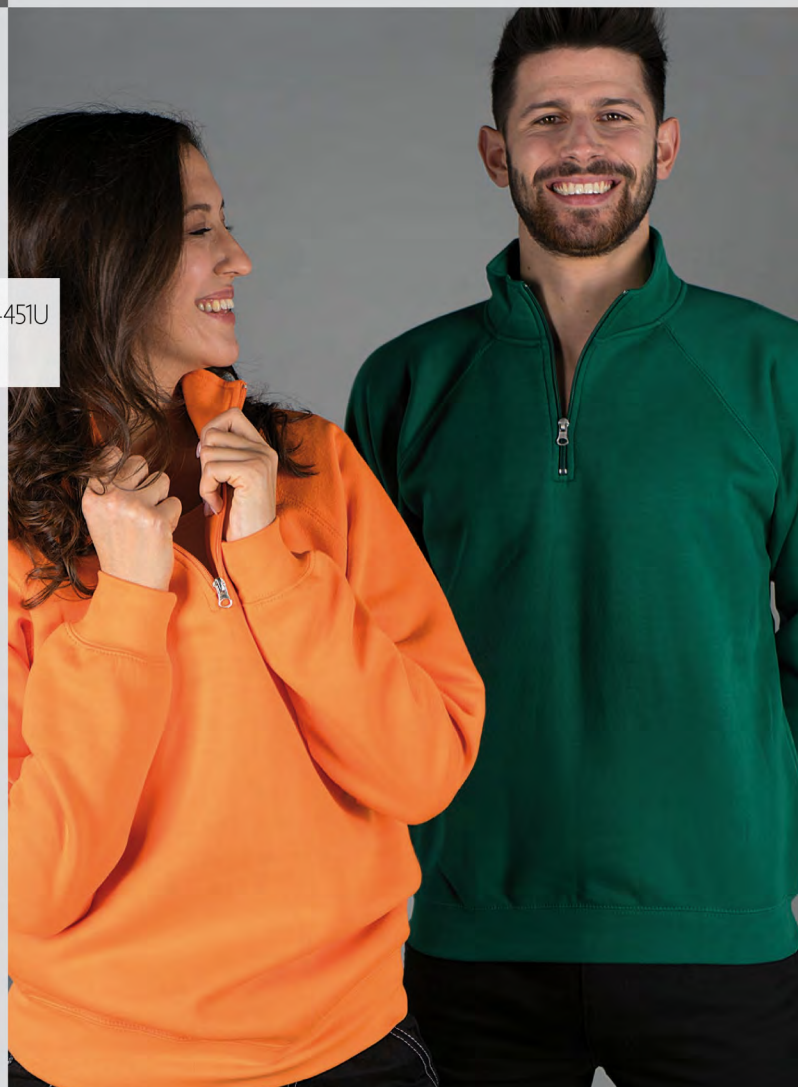

DISPONIBILITÀ BOY SOLO COLORI*

FELPAMEZZAZIP

ADULTO64451U

65% Cotone / 35% Poliestere, Peso 290 Gr.
Colli da 30 Pz. Imballo da 5 Pz.

TAGLIA ADULTO	PETTO CHEST	LUNGHEZZA LENGTH
S	51	66
M	54	68
L	57	70
XL	60	72
XXL	63	74
3XL	66	76
4XL	69	78